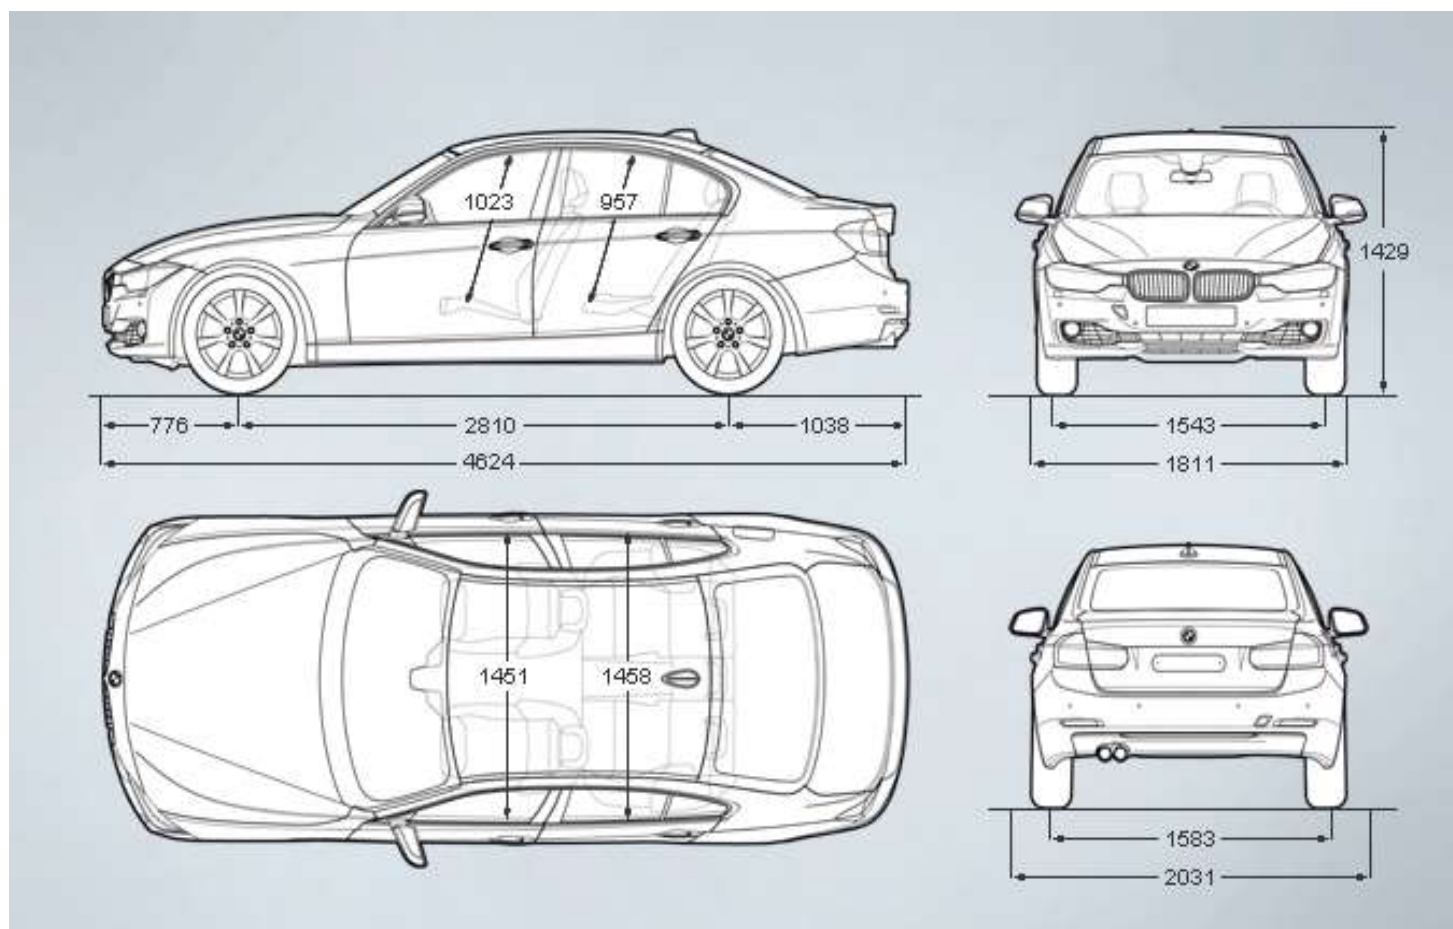

Технические данные

Модель	Объем двигателя (см³)	Мощность двигателя (Нм/ЛС)	Разбег до 100 км/ч (s)	Расход топлива (л/100km)*			Цена, € с НДС
				Город	Смешанный	Загород	
320i	1997	270/184	7.3	8.2	6.1	4.9	32 297

* - расход топлива указан при 6-ой механической коробке передач